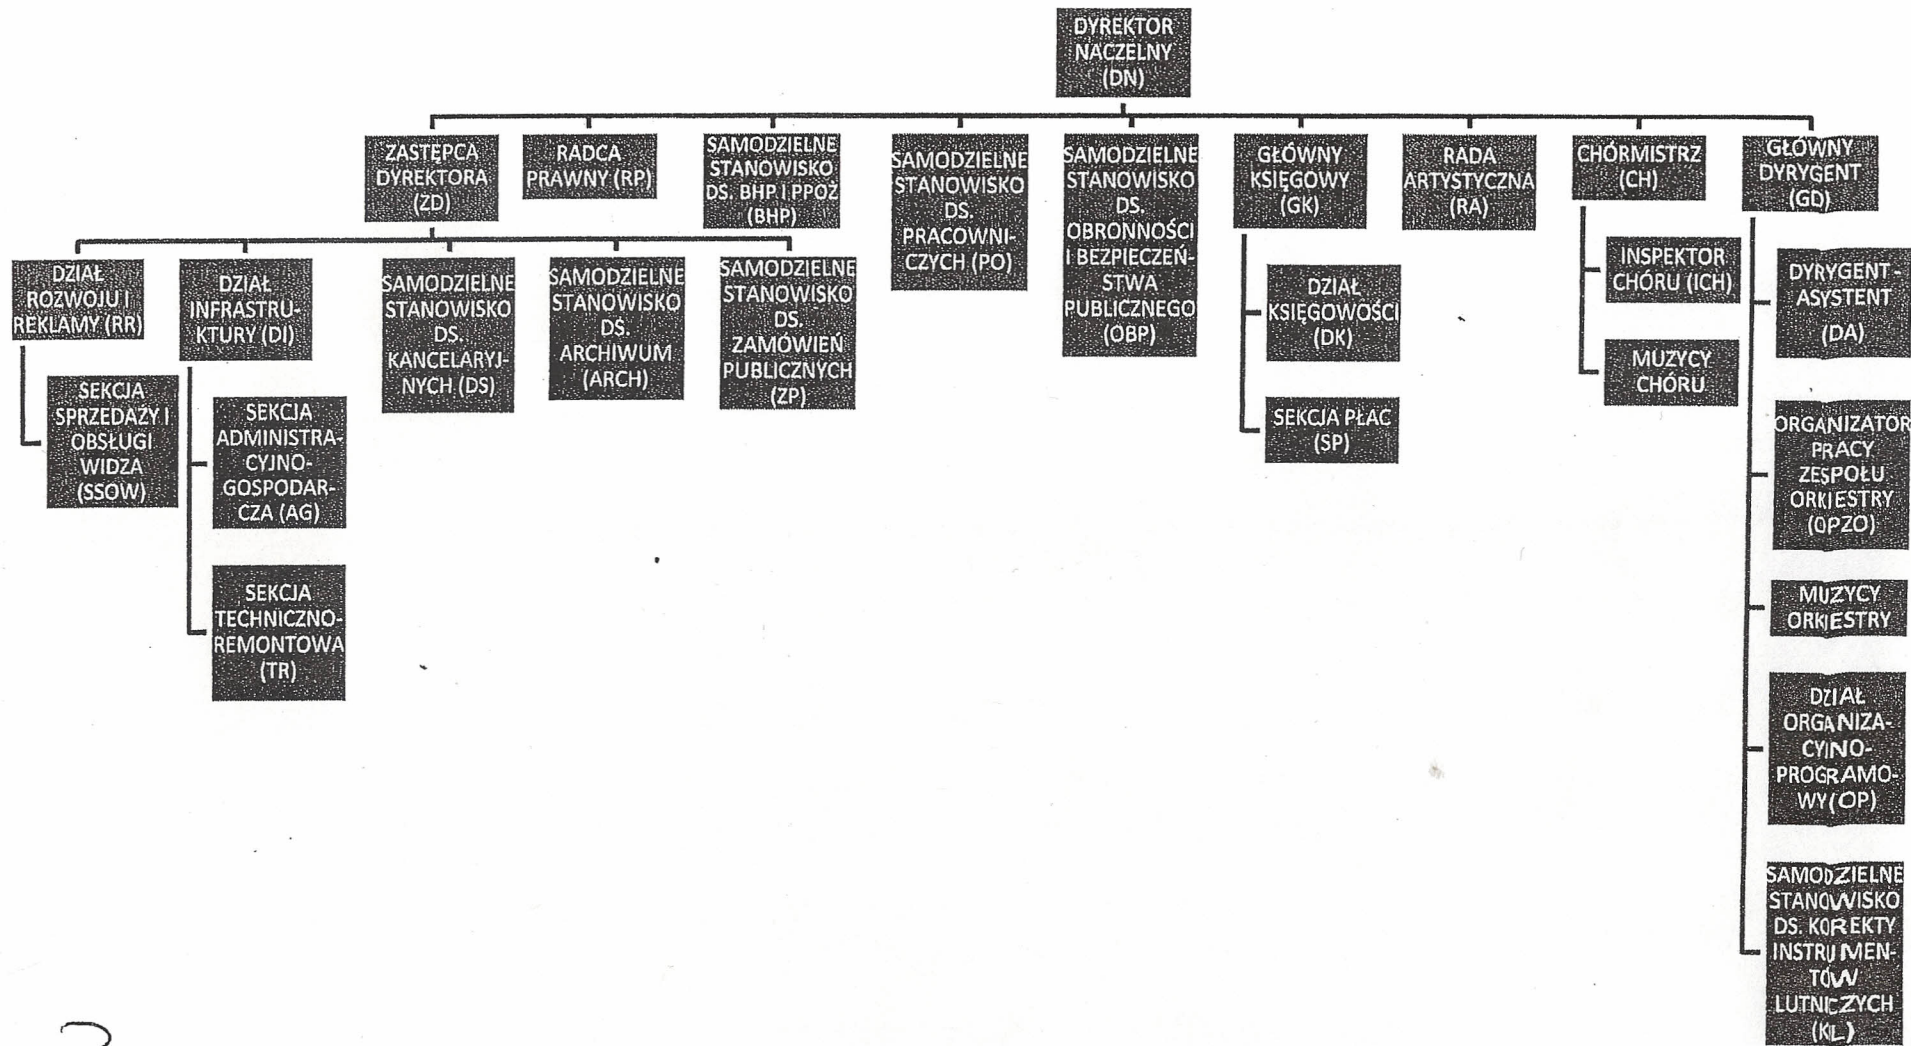

SCHEMAT ORGANIZACYJNY

Tomasz Bęben
 DYREKTOR NACZELNY
 Filharmonii Łódzkiej im. Artura Rubinsteina

STR. 23
 SM 23